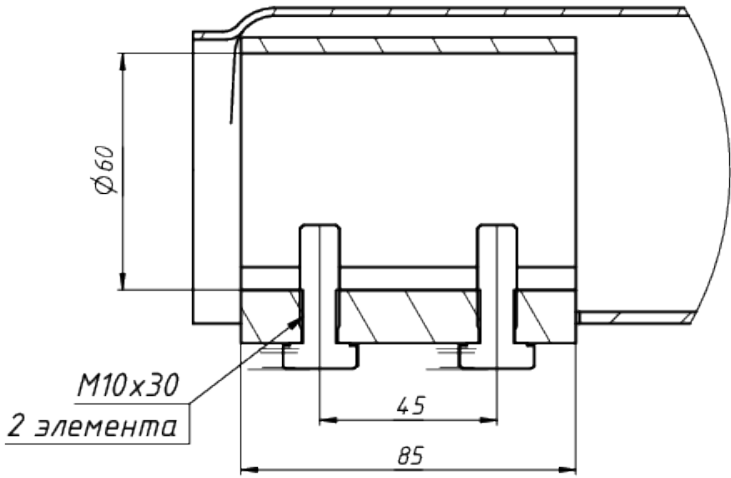

Вид - А

A

*Документ сгенерирован автоматически. Дата генерации: 26-04-2024

Изм.	Лист	№ докум.	Подп.	Дата

LAD LED R320-4-60G-50 консоль